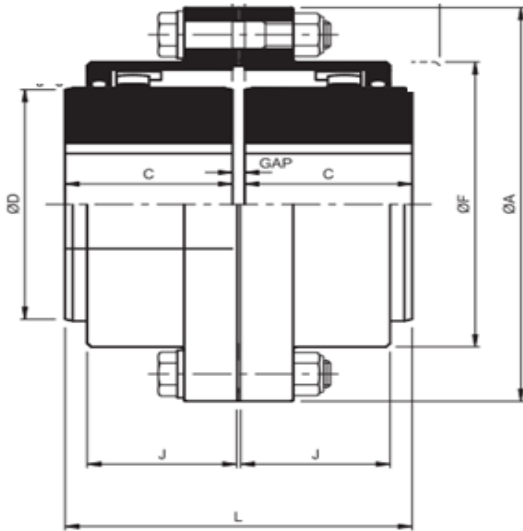

GEAR COUPLING GC-EB

Size	Code	KW at 100 RMP	Max Speed	Min Bore	Max Bore	A	L	C	D	F	J	G	Kg
GC-EB-130	10	14	8000	15	45	111	89	43	67	80	41	3	4
GC-EB-280	15	30	6500	22	60	141	103	50	87	103	47	3	8
GC-EB-500	20	53	5600	27	75	171	127	62	106	129	58.5	3	15
GC-EB-1000	25	105	5000	32	95	210	157	76	130	156	68.5	5	26
GC-EB-1600	30	168	4400	42	110	234	185	90	151	181	82	5	38
GC-EB-2200	35	231	3900	55	130	274	216	105	178	209	98	6	59
GC-EB-3200	40	336	3600	65	155	312	246	120	213	247	108.5	6	89
GC-EB-4500	45	472	3200	80	175	337	278	135	235	273	121	8	117
GC-EB-6200	50	650	2900	90	195	380	308	150	263	307	132	8	165
GC-EB-8400	55	880	2650	100	215	405	358	175	286	338	151.5	8	222
GC-EB-11500	60	1205	2450	120	240	444	388	190	316	368	165	8	275
GC-EB-17400	70	1820	2150	150	275	506	450	220	372	426	183	9	413

All Dimensions in MM

We Reserve the right to change dimensions without any notice

HI-TECH TRANSMISSION ENGINEERS

Mobile: 9312628280